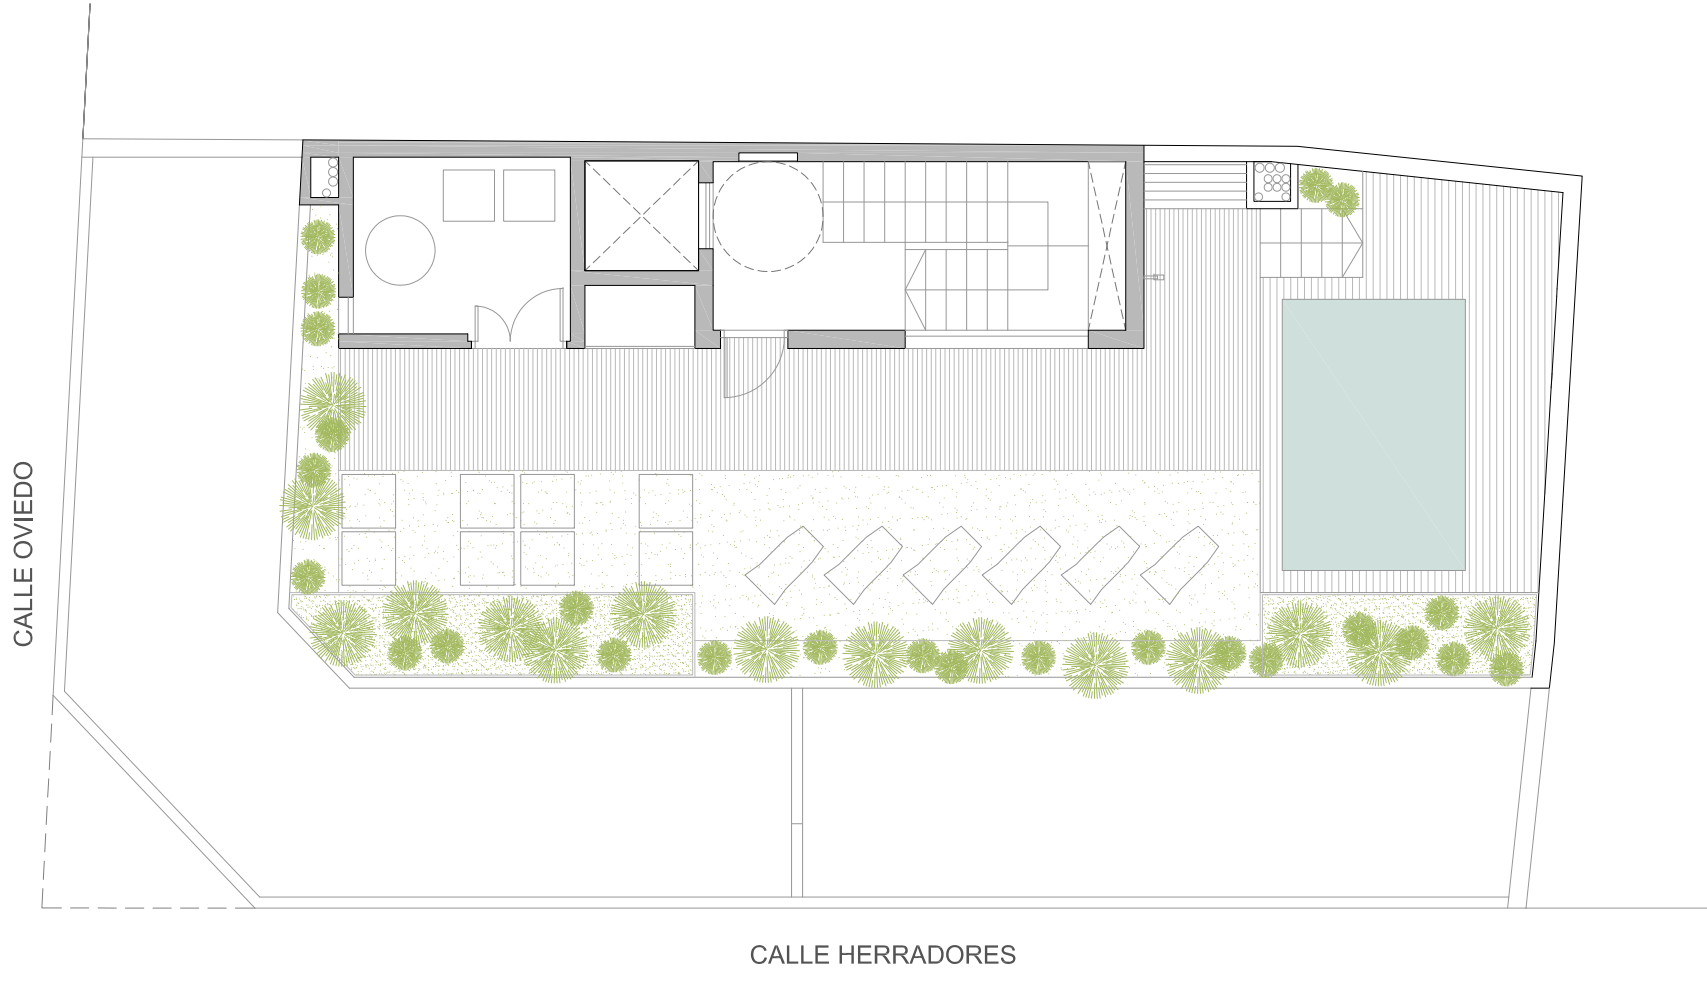

# PASSIVE HERRADORES

A UN PASO DEL CENTRO  
 VIVIENDAS CERTIFICADAS PASSIVHAUS CONSUMO CASI NULO  
 ZONA COMÚN SOLARIUM-PISCINA

La documentación recogida en el presente documento, es meramente informativa, pudiendo ser objeto de modificaciones por requerimientos técnicos y/o urbanísticos.

	EQUIPO TÉCNICO: 	PROYECTO: 6 VIVIENDAS CON PLAZA DE GARAJE, TRASTERO Y ZONA COMUN CON SOLARIUM-PISCINA	PLANO: PLANTA SOLARIUM PISCINA  ESCALA: 	FECHA: NOVIEMBRE 2020  PRECOMERCIALIZACIÓN	ORIENTACIÓN: 	CERTIFICACIÓN: 
--	---------------------	--	--	---	------------------	--------------------